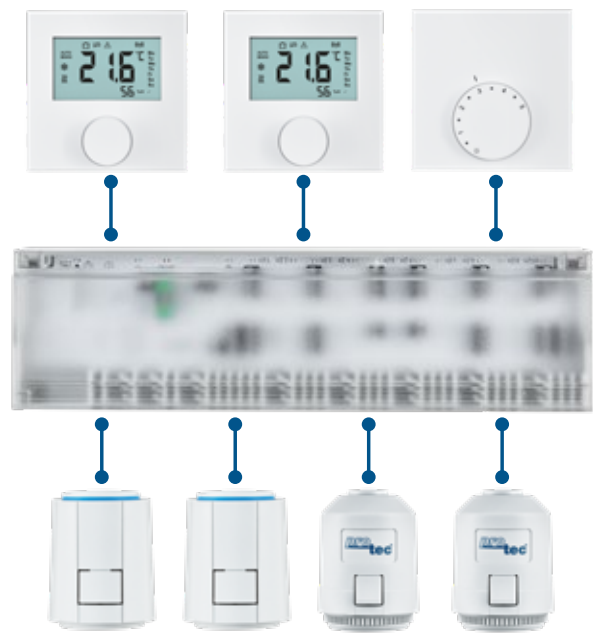

Optimiert wird diese Flächentemperierung durch eine intelligente Regeltechnik mit individueller, bedarfsgerechter Einzelraumregelung, die energetisch wertvoll ist und die vorhandenen Ressourcen in verantwortungsvoller Weise nutzt.

Mit wenigen Komponenten, die bereits anwenderfreundlich vorkonfiguriert sind, lassen sich die unterschiedlichsten Anforderungen optimal gestalten.

4 Jahre System-gewährleistung

Systemkomponenten:

pro_tec Alpha Basis direct Balance 230 V

8-Kanal für 8 Raumregler und max. 17 Stellantriebe

pro_tec Alpha Basis direct und direct-plus 24 V / 230 V

6-Kanal für 6 Raumregler und max. 15 Stellantriebe
10-Kanal für 10 Raumregler und max. 18 Stellantriebe

pro_tec Alpha Raumregler

Elektronischer Raumregler mit digitalem LC-Display oder mit mechanischer Temperatureinstellung über Temperaturskala

pro_tec Alpha Stellantriebe

zum Öffnen und Schließen der Ventile im protec Heizkreisverteiler